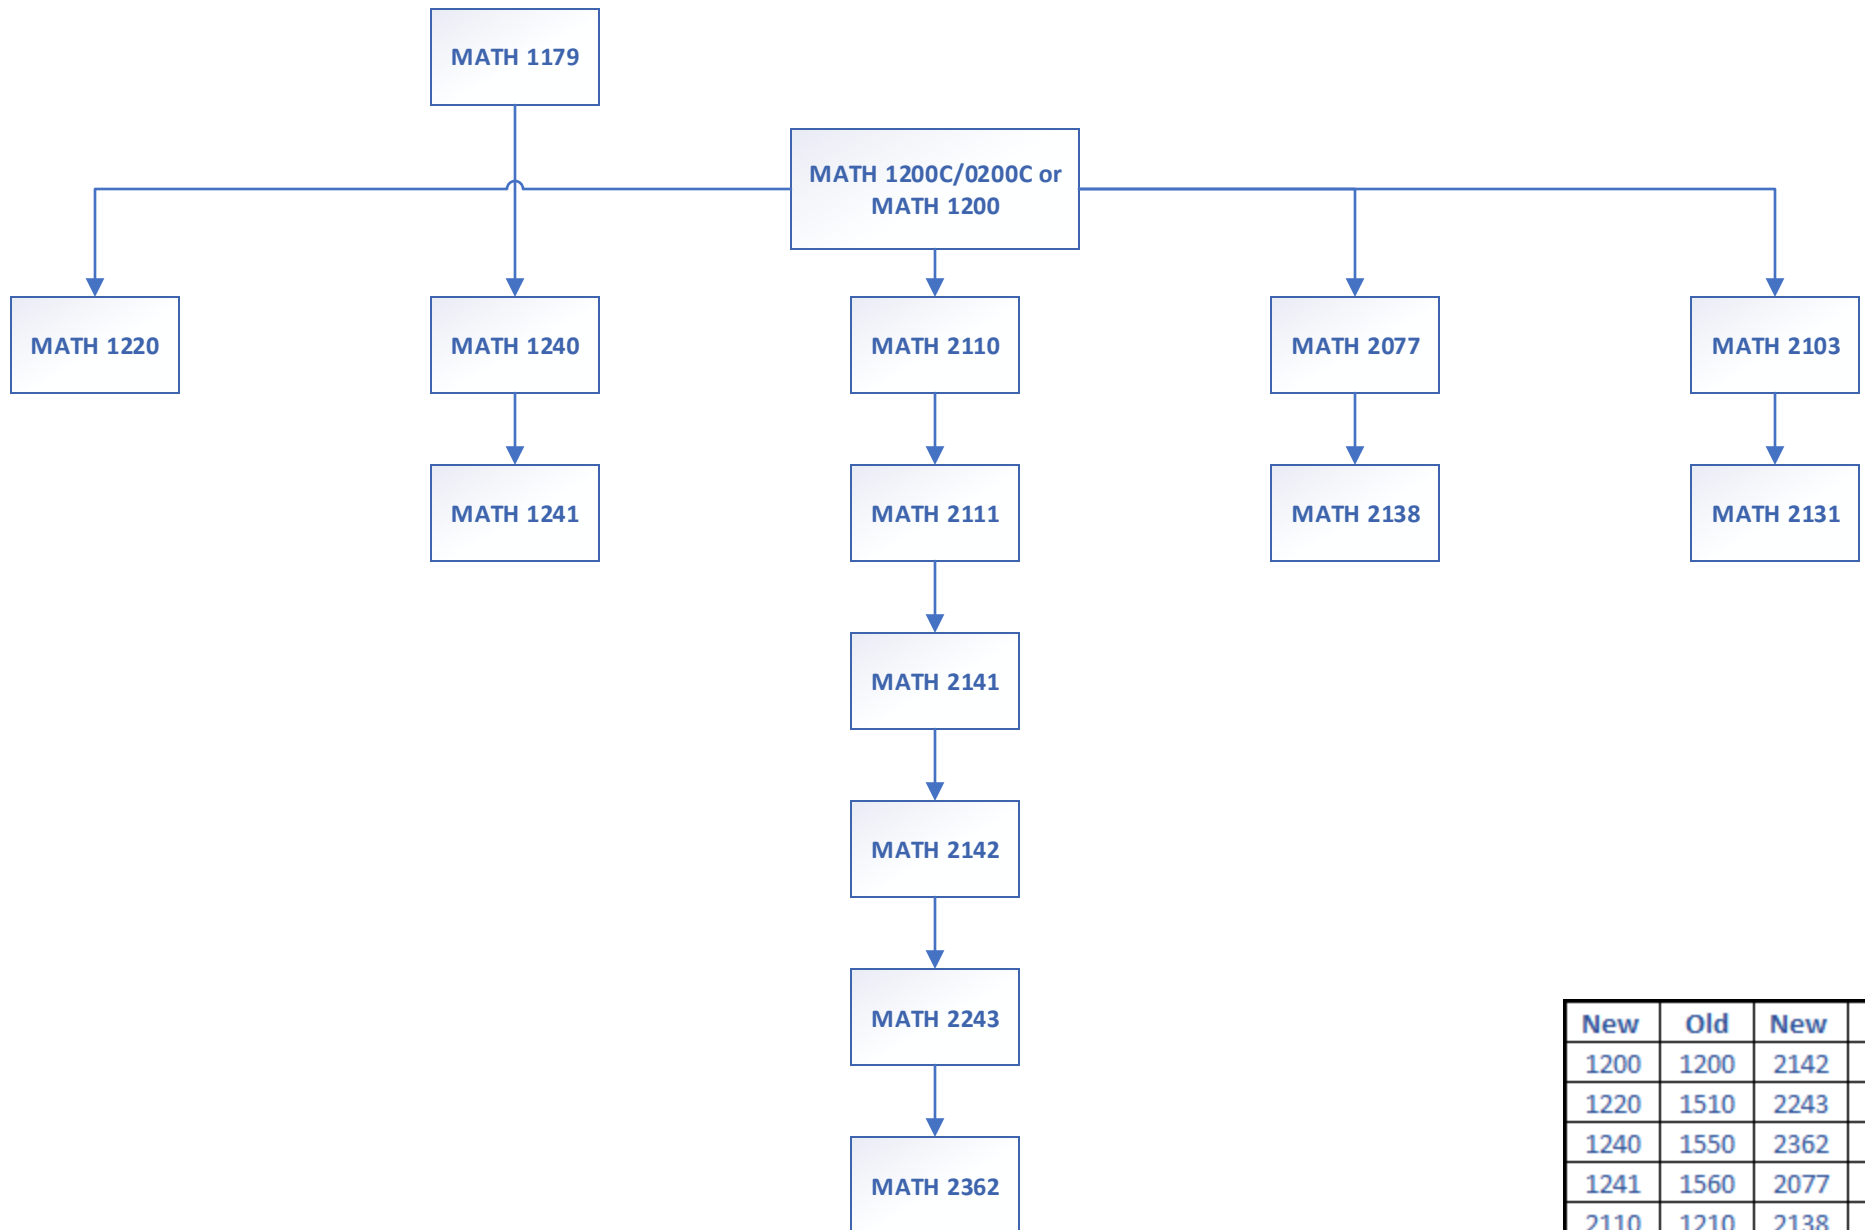

STEM Flow Chart

New	Old	New	Old
1200	1200	2142	1920
1220	1510	2243	2910
1240	1550	2362	1670
1241	1560	2077	1680
2110	1210	2138	NA
2111	1900	2103	NA
2141	1910	2131	NA