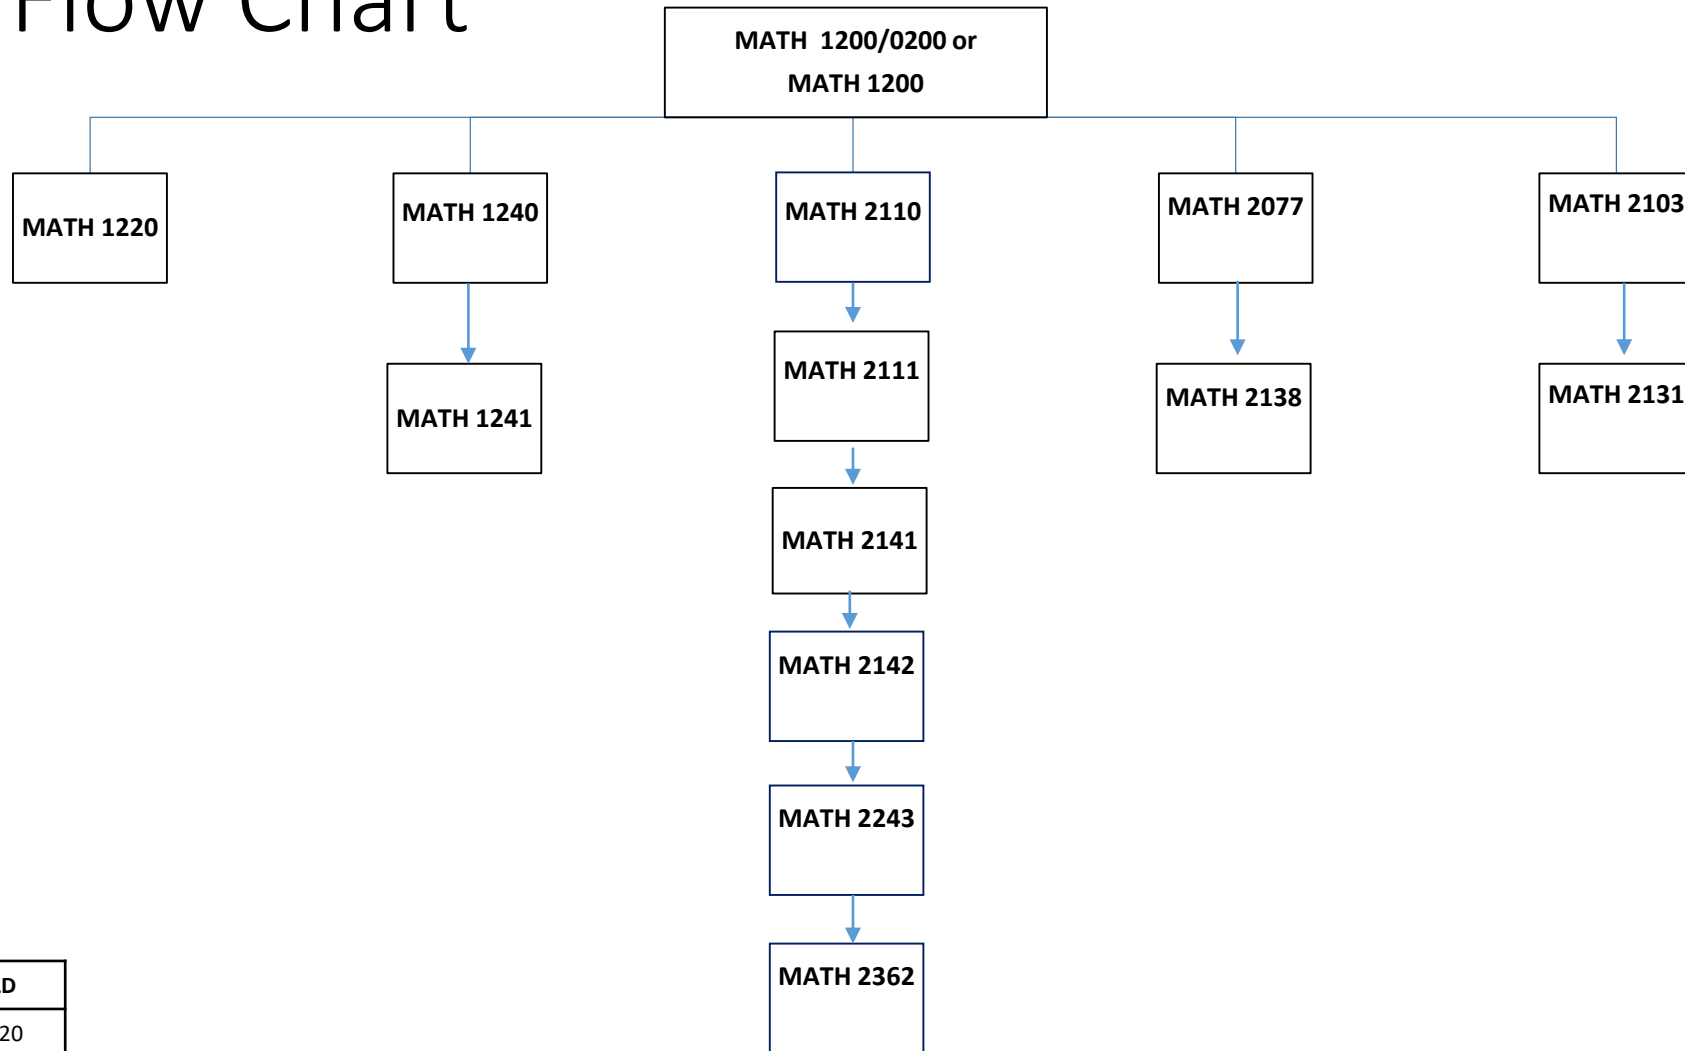

STEM Flow Chart

NEW	OLD	NEW	OLD
1200	1200	2142	1920
1220	1510	2243	2910
1240	1550	2362	2990
1241	1560	2077	1670
2110	1210	2138	1680
2111	1900	2103	NA
2141	1910	2131	NA